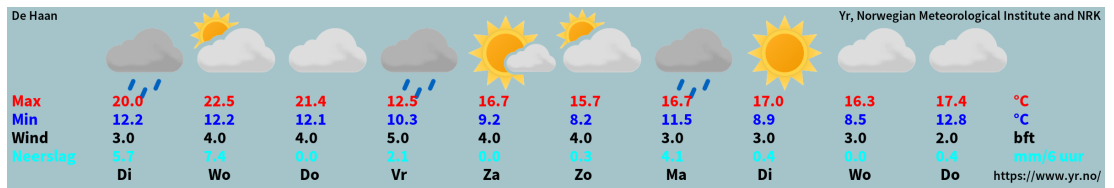

De Haan

Natuurbrandrisico
Fase1