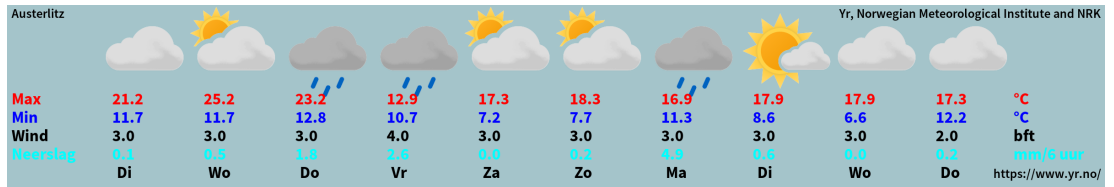

30 Apr 2024 om 11:55

Het weer bij de NTKC

Austerlitz

Natuurbrandrisico
Fase1

Beundersveld

De Brobbelbies

Natuurbrandrisico
Fase1

De Haan

Natuurbrandrisico
Fase1

De Heerkuil

Natuurbrandrisico
Fase1

De Hertenweide

Natuurbrandrisico
Fase1

De Kooiberg

Natuurbrandrisico
Fase1

De Ronde Hoek