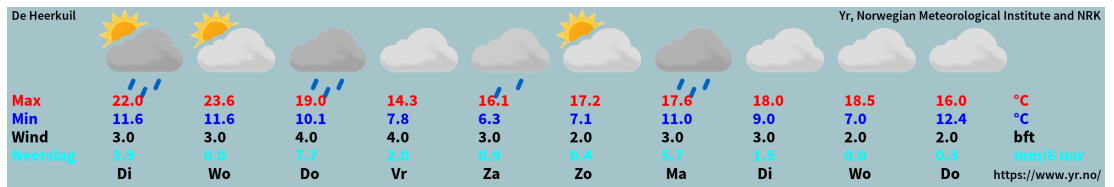

30 Apr 2024 om 11:55

Het weer bij de NTKC

Austerlitz

Natuurbrandrisico
Fase1

Beundersveld

De Brobbelbies

Natuurbrandrisico
Fase1

De Haan

Natuurbrandrisico
Fase1

De Heerkuil

Natuurbrandrisico
Fase1

De Hertenweide

Natuurbrandrisico
Fase1

De Kooiberg

Natuurbrandrisico
Fase1

De Ronde Hoek