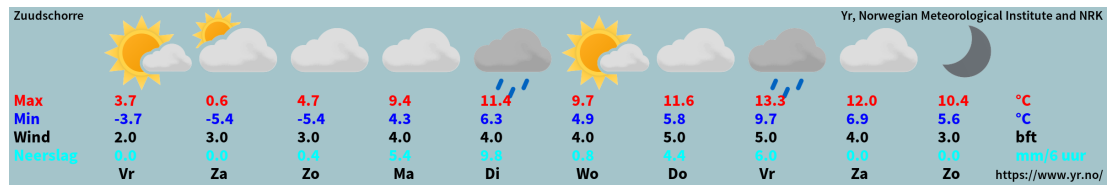

't Springendal

Natuurbrandrisico

Fase1

Zuudschorre

Natuurbrandrisico

Fase1

De weersverwachting wordt verversd rond 6, 12 en 18 uur.

Voor meer informatie over open vuur op de terreinen kijk op de terreinpaginas en op de tabel [vuur op NTKC-terreinen](#)