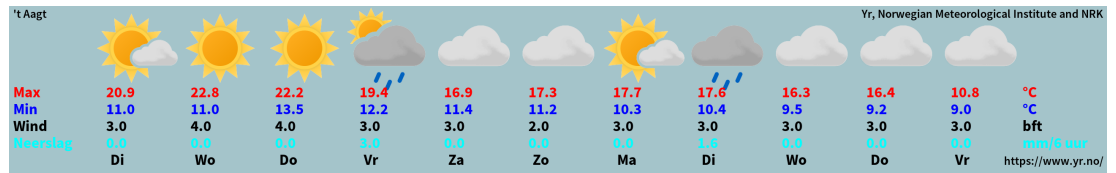

't Springendal

Natuurbrandrisico

Fase1

Zuudschorre

Natuurbrandrisico

Fase1

De weersverwachting wordt verversd rond 6, 12 en 18 uur.

Voor meer informatie over open vuur op de terreinen kijk op de terreinpaginas en op de tabel [vuur op NTKC-terreinen](#)